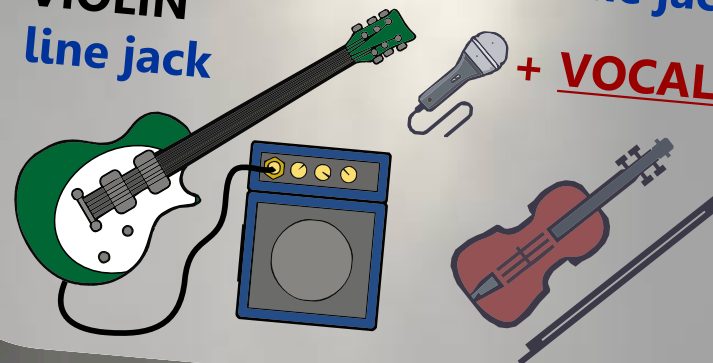

TORDASI SZIVÁRVÁNY - Felállítás

BILLENTYŰ
vonal - jack

DOB

GITÁR COMBO - vonal jack
HEGEDŰ
vonal jack

GITÁR - jack
+ **ÉNEK**

BASSGITÁR

vonal - XLR

ÉNEK

BILLENTYŰ
vonal - jack + **ÉNEK**

TORDASI SZIVÁRVÁNY - Rider

KEYBOARDS
line - jack

DRUMS

GUITAR COMBO AMP - line jack
VIOLIN
line jack + VOCALS

GUITAR - jack
+ VOCALS

BASS GUITAR

line - XLR